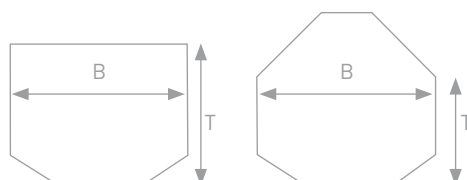

ABMESSUNGEN DER WANDKONSOLE / DIMENSIONI MENSOLE A PARETE / DIMENSIONS WALL BASE SINGLE

Wandkonsole / mensola singola
a parete / wall base single

Art. Nr.	Breite (B) / Larghezza / width	Tiefe (T) / profondità / Tiefe
95001	7 cm	6 cm
	8 cm	8 cm
	10 cm	9 cm
	12 cm	11 cm
	14 cm	12 cm
	15 cm	13 cm
	16 cm	14 cm
	18 cm	16 cm
	20 cm	17 cm
	22 cm	19,5 cm
	24 cm	20,5 cm
	27 cm	23 cm
	30 cm	26 cm
	33 cm	28 cm
	38 cm	33 cm
	45 cm	39 cm
	50 cm	39 cm

Eckkonsole / mensola ad angolo /
corner base single

Art. Nr.	Breite (B) / Larghezza / width	Tiefe (T) / profondità / Tiefe
950011	8 cm	8 cm
	10 cm	9 cm
	12 cm	11 cm
	14 cm	12 cm
	15 cm	13 cm
	16 cm	14 cm
	18 cm	16 cm
	20 cm	17 cm
	22 cm	19,5 cm
	24 cm	20,5 cm
	27 cm	23 cm
	30 cm	26 cm
	33 cm	28 cm
	38 cm	33 cm
	45 cm	39 cm
	50 cm	39 cm

Paar-Wandkonsole / mensola
doppia a parete / wall base
double

Art. Nr.	Breite (B) / Larghezza / width	Tiefe (T) / profondità / Tiefe	lichte Höhe / Altezza libera / total height
950012	18 cm	9 cm	7 cm
	22 cm	11 cm	7 cm
	27 cm	12 cm	7 cm
	32 cm	13 cm	7 cm
	37 cm	14 cm	7 cm
	43 cm	16 cm	8 cm
	49 cm	17 cm	8 cm
	55 cm	19 cm	8 cm
	61 cm	20 cm	8 cm