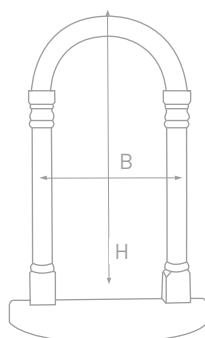

Bogenkonsole einfach / mensola ad arco semplice / Arched base, simple

Bogenkonsole / mensola ad arco / Arched base

74901

MAW-RG

MAÖ

74901

Bogenkonsole / mensola ad arco / Arched base

Madonna

ABMESSUNGEN DER BOGENKONSOLE/ DIMENSIONI MENSOLA AD ARCO / DIMENSIONS OF ARCHED BASE

Bogenkonsole / mensola ad arco / arched base

Art. Nr.	Figurenhöhe / Altezza figura / height of figurine	lichte Höhe (H) / Altezza libera / total height	Breite (B) / Larghezza / width
74901	20 cm	22,5 cm	9,0 cm
	25 cm	28,0 cm	11,5 cm
	30 cm	34,0 cm	14,0 cm
	36 cm	41 cm	16,5 cm
	40 cm	45,5 cm	19,0 cm
	50 cm	60 cm	28,0 cm
	60 cm	68,0 cm	28,0 cm

Bogenkonsole einfach / mensola ad arco semplice / arched base, simple

Art. Nr.	Figurenhöhe / Altezza figura / height of figurine	lichte Höhe (H) / Altezza libera / total height	Breite (B) / Larghezza / width
74901 E	20 cm	22,5 cm	9,0 cm
	25 cm	28,0 cm	11,5 cm
	30 cm	34,0 cm	14,0 cm
	36 cm	41 cm	16,5 cm
	40 cm	45,5 cm	19,0 cm

ABMESSUNGEN DER WANDKONSOLE / DIMENSIONI MENSOLE A PARETE / DIMENSIONS WALL BASE SINGLE

Wandkonsole / mensola singola
a parete / wall base single

Art. Nr.	Breite (B) / Larghezza / width	Tiefe (T) / profondità / Tiefe
95001	7 cm	6 cm
	8 cm	8 cm
	10 cm	9 cm
	12 cm	11 cm
	14 cm	12 cm
	15 cm	13 cm
	16 cm	14 cm
	18 cm	16 cm
	20 cm	17 cm
	22 cm	19,5 cm
	24 cm	20,5 cm
	27 cm	23 cm
	30 cm	26 cm
	33 cm	28 cm
	38 cm	33 cm
	45 cm	39 cm
	50 cm	39 cm